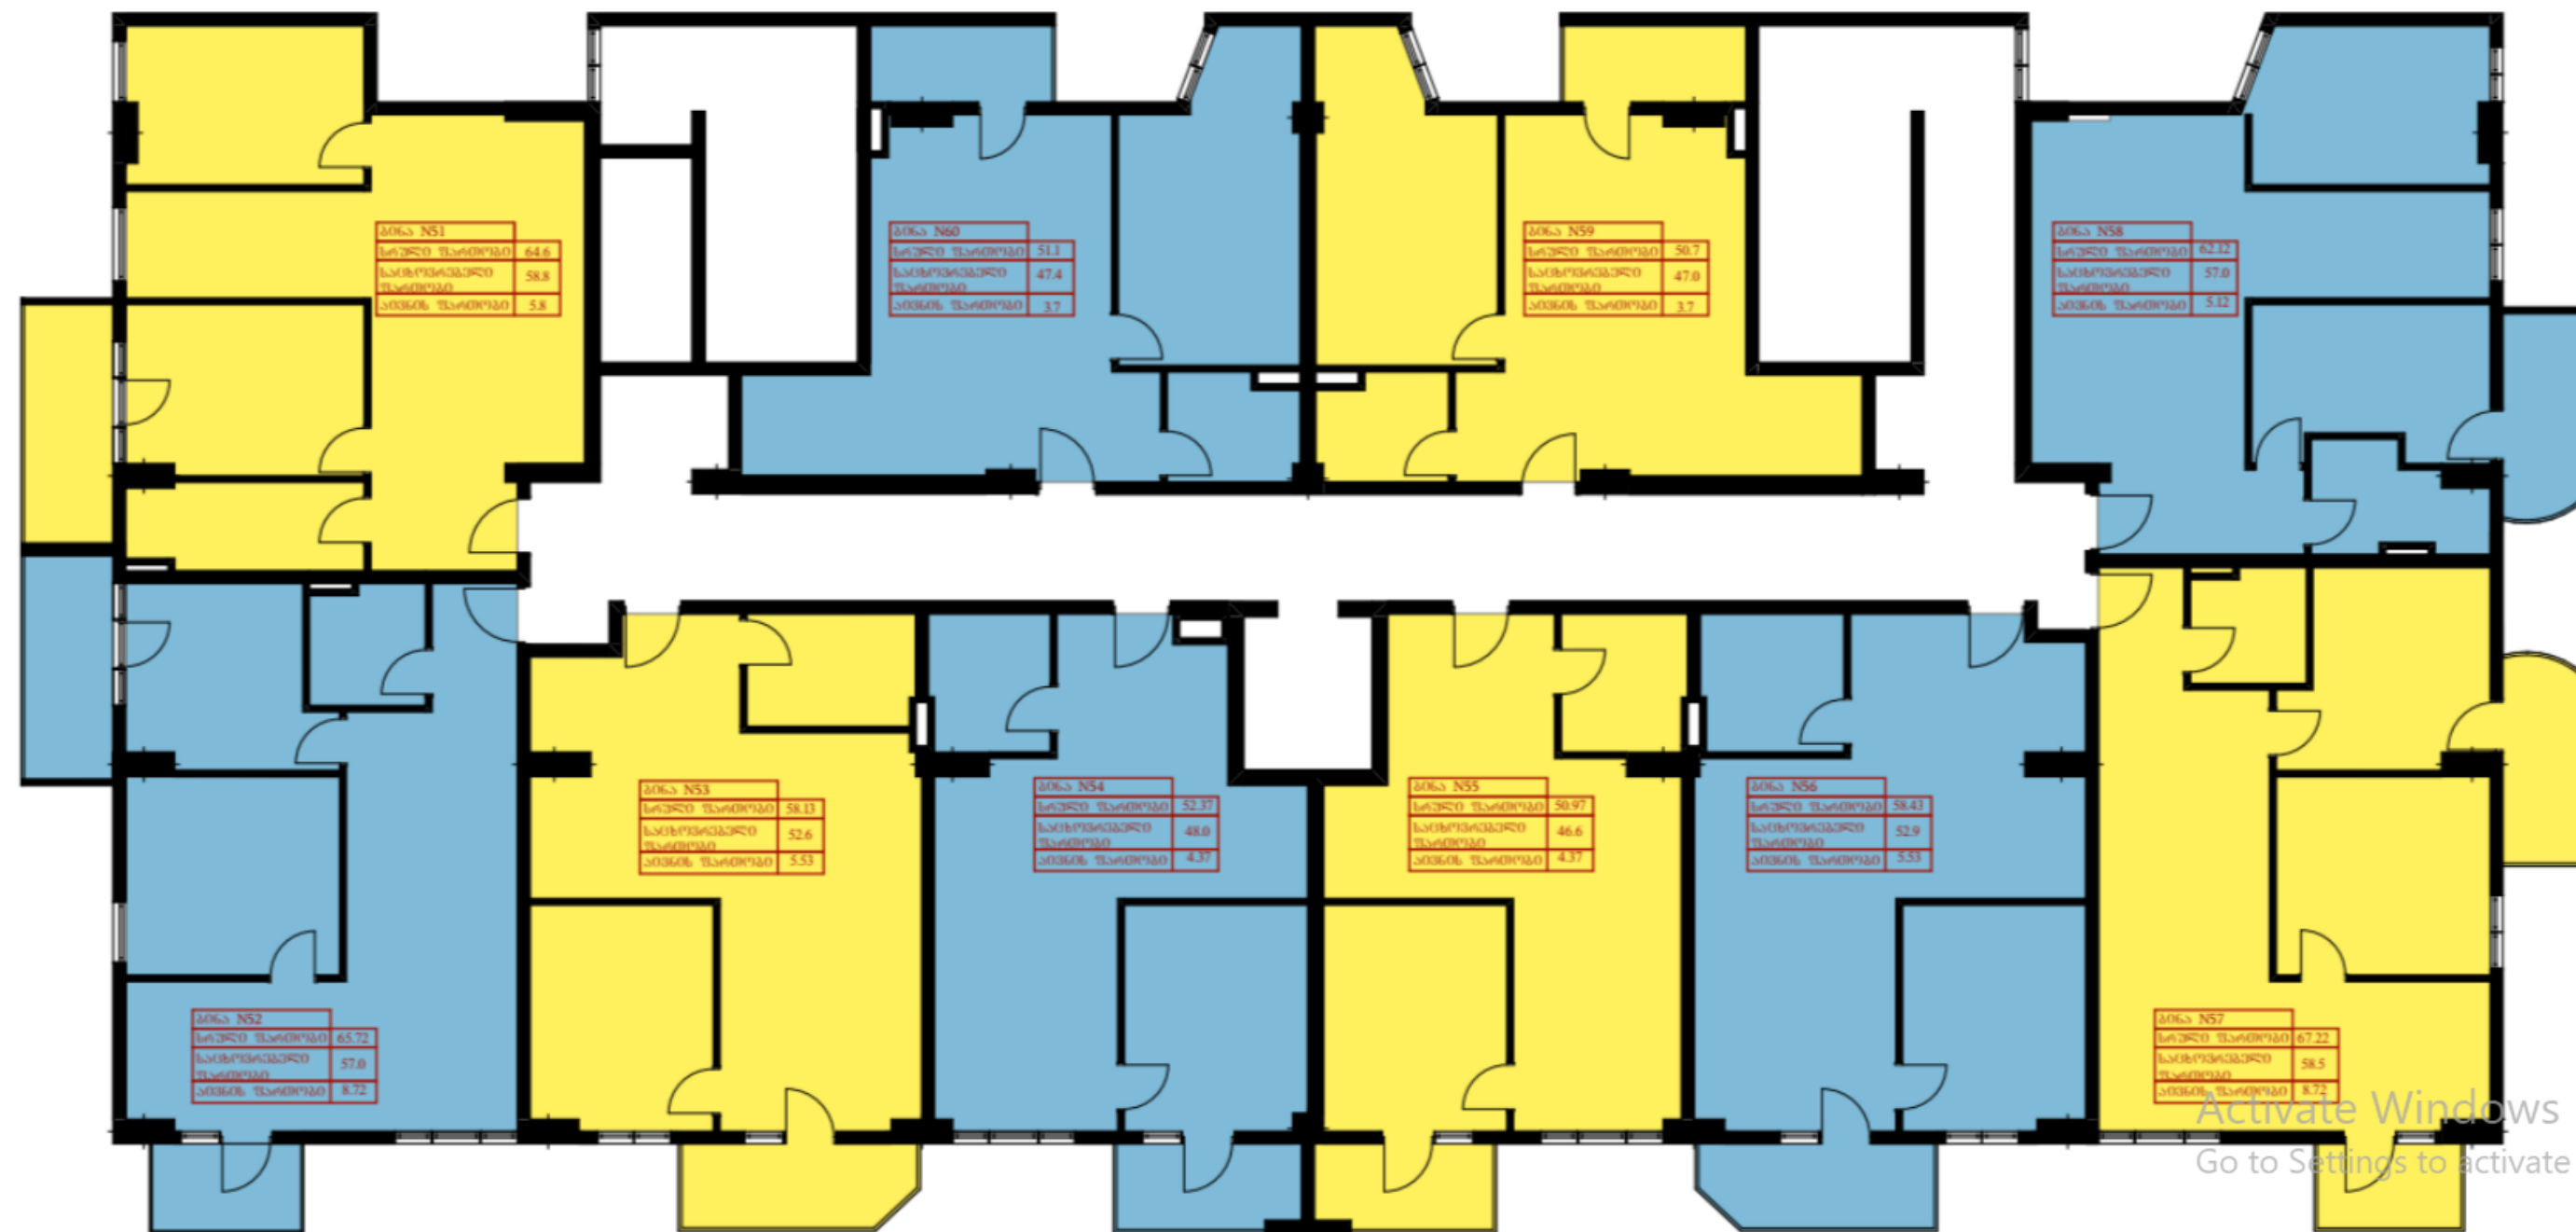

Activate Windows
Go to Settings to activate Windows

ПЛАНИРОВКА ЕТАЖЕИ